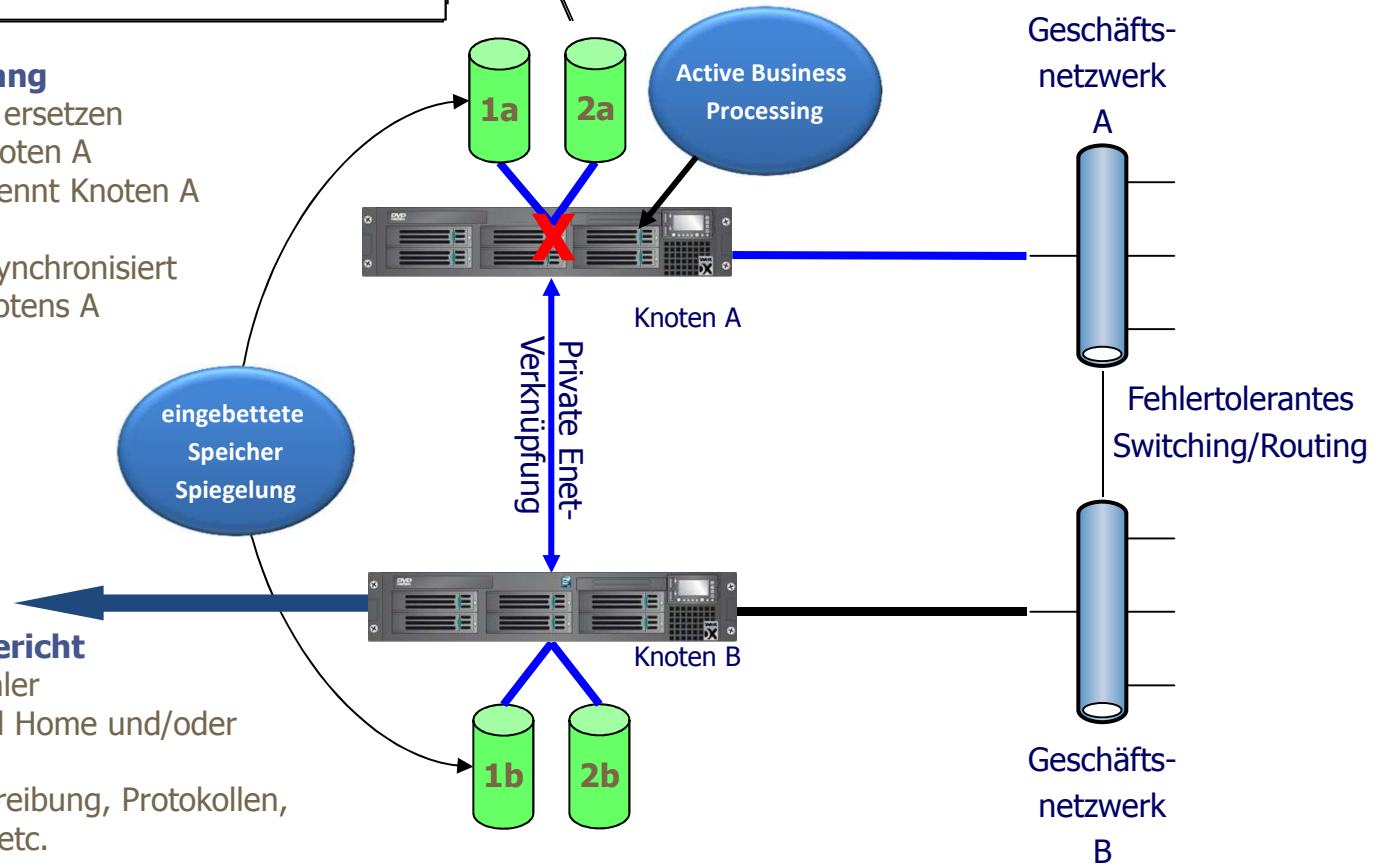

Das ist Avance

- Macht aus zwei Servern einen logischen Server
- Stratus® Policy Engine überwacht die Server
- Hochverfügbarkeit ist eingebaut
- Bedienung per Assistenten
- Vorinstalliert und sofort benutzbar

Kein Ausfall im Fehlerfall

HBA-Fehler: Active Processing migriert live auf Knoten B
(Lücken von Sekundenbruchteil während der Migration)

Reparaturvorgang

- Defektes Teil ersetzen
- Strom auf Knoten A
- Knoten B erkennt Knoten A automatisch
- Knoten A resynchronisiert Platten des Knotens A

eingebettete Speicher Spiegelung

Automatischer Fehlerbericht

- identifiziert den Fehler
- schickt Internet Call Home und/oder eMail-Alarm
 - mit Fehlerbeschreibung, Protokollen, Ablaufverfolgung etc.

Einsatzgebiete

Transparente Live-Migration in 99% der Fälle

Einfache Bedienung

Einsystemansicht (zwei Server sehen aus wie einer)

Hochverfügbarkeit “von der Stange”

Virtualisierung “von der Stange”

Vollständige Fernverwaltung per Browser