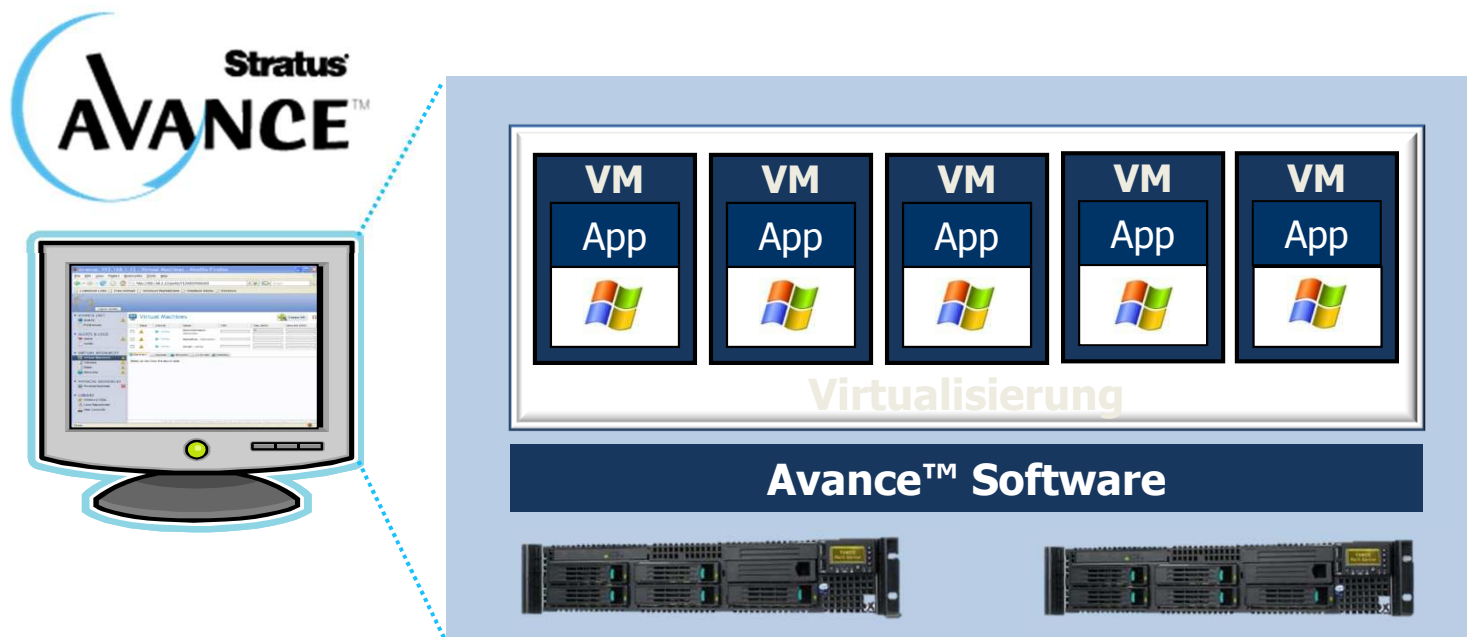

Das ist Avance

- Macht aus zwei Servern einen logischen Server
- Stratus® Policy Engine überwacht die Server
- Hochverfügbarkeit ist eingebaut
- Bedienung per Assistenten
- Vorinstalliert und sofort benutzbar

Transparente Live-Migration in 99% der Fälle

Einfache Bedienung

Einsystemansicht (zwei Server sehen aus wie einer)

Hochverfügbarkeit “von der Stange”

Virtualisierung “von der Stange”

Vollständige Fernverwaltung per Browser